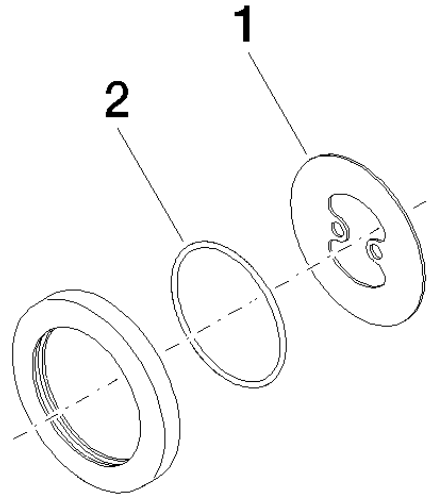

Rosette - Bronze gebürstet

IMO

12 720 660

- Rosette Ø 70 mm

Nur mit den Endmontagebausätzen 36 002 970-FF / 36 110 970-FF / 36 111 970-FF / 36 112 970-FF / 36 050 970-FF kombinierbar.

Passt zu: IMO, LULU, MADISON, MEM, TARA, CL.1, LISSÉ, VAIA, META, CYO

	Bronze gebürstet	12 720 660-42
	Chrom	12 720 660-00
	Platin gebürstet	12 720 660-06
	Platin	12 720 660-08
	Dark Chrome	12 720 660-19
	Light Gold	12 720 660-26
	Light Gold gebürstet	12 720 660-27
	Messing gebürstet (23kt Gold)	12 720 660-28
	Schwarz matt	12 720 660-33
	Champagne gebürstet (22kt Gold)	12 720 660-46
	Champagne (22kt Gold)	12 720 660-47
	Chrom gebürstet	12 720 660-93
	Dark Platin gebürstet	12 720 660-99

12 720 660

mm [inches]

12 720 660

Ersatzteile für die
anderen
Oberflächenvarianten
finden Sie hier:
Chrom

Ersatzteilstückliste

Nr.	Artikelnummer	Benennung	Verbaumenge	Lieferzeit
1	09 30 11 291 90	Scheibe	1	2
2	09 14 10 046 90	Dichtung	1	2