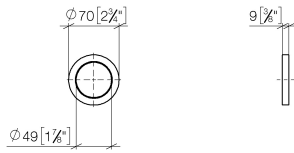

Rosette - Bronze gebürstet

IMO

12 720 660

- Rosette Ø 70 mm

Nur mit den Endmontagebausätzen 36 002 970-FF / 36 110 970-FF / 36 111 970-FF / 36 112 970-FF / 36 050 970-FF kombinierbar.

Passt zu: IMO, LULU, MADISON, MEM, TARA, CL.1, LISSÉ, VAIA, META, CYO

12 720 660

mm [inches]

12 720 660

Ersatzteile für die
anderen
Oberflächenvarianten
finden Sie hier:
Chrom

Ersatzteilstückliste

Nr.	Artikelnummer	Benennung	Verbaumenge	Lieferzeit
1	09 30 11 291 90	Scheibe	1	2
2	09 14 10 046 90	Dichtung	1	2